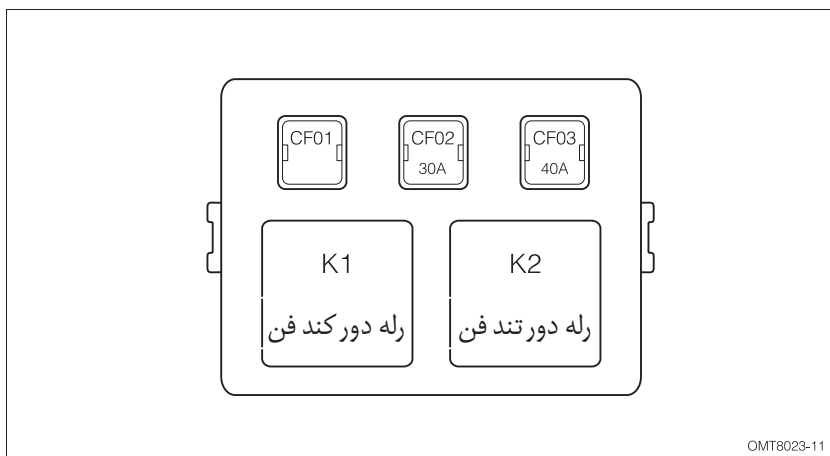

محفظه موتور

OMT8000-11

- | | | | |
|----|--------------------------|---|--------------------------|
| ۸ | باتری | ۱ | جعبه فیوز محفظه موتور |
| ۹ | هواکش موتور (فیلتر هوا) | ۲ | مخزن روغن هیدرولیک فرمان |
| ۱۰ | رادیاتور | ۳ | درب روغن موتور |
| ۱۱ | کندانسور | ۴ | گیج روغن موتور |
| ۱۲ | فن خنک کننده | ۵ | مخزن روغن ترمز |
| ۱۳ | مخزن شیشه شور | ۶ | واحد کنترل گیربکس CVT |
| ۱۴ | مخزن انبساط | ۷ | جعبه رله فن |

جعبه فیوز داخل محفظه موتور

چیدمان فیوزها و رله‌های جعبه فیوز محفظه موتور

معرفی فیوزهای جعبه فیوز محفظه موتور

شماره	عنوان	شماره	عنوان	شماره	عنوان
EF01	فیوز چراغ نور پایین چپ	EF10	فیوز (CVT)TCU	EF08	فیوز فن اصلی
EF02	فیوز چراغ نور پایین راست	EF11	فیوز یدکی	EF07	فیوز فن دوم
EF03	فیوز پمپ بنزین	EF12	فیوز رله اصلی ECU	EF05	فیوز فن
EF04	فیوز چراغ نور بالا چپ	EF13	فیوز BCM	EF04	فیوز چراغ عقب
EF05	فیوز فن بخاری	EF14	فیوز چراغ دنده عقب	EF03	فیوز رله ECU
EF06	فیوز چراغ نور بالا راست	EF15	فیوز (CVT)TCU / چراغ دنده عقب (MT)	EF25	فیوز سنسور اکسیژن
EF07	فیوز فن دوم	EF16	فیوز دینام	EF26	فیوز کوئل
EF08	فیوز فن اصلی	EF17	فیوز چراغ کوچک راست / چراغ پلاک	EF27	فیوز ECU
EF09	فیوز فن استارت	EF18	فیوز یدکی		

جعبه رله فن

چیدمان فیوزها و رله‌ها در جعبه رله فن

معرفی فیوزهای جعبه رله فن

شماره	عنوان	شماره	عنوان	شماره	عنوان
CF01	فیوز یدکی	CF02	فیوز دور کند فن	CF03	فیوز دور تند فن

جعبه فیوز داشبورد

چیدمان فیوزها و رله‌های جعبه فیوز داشبورد