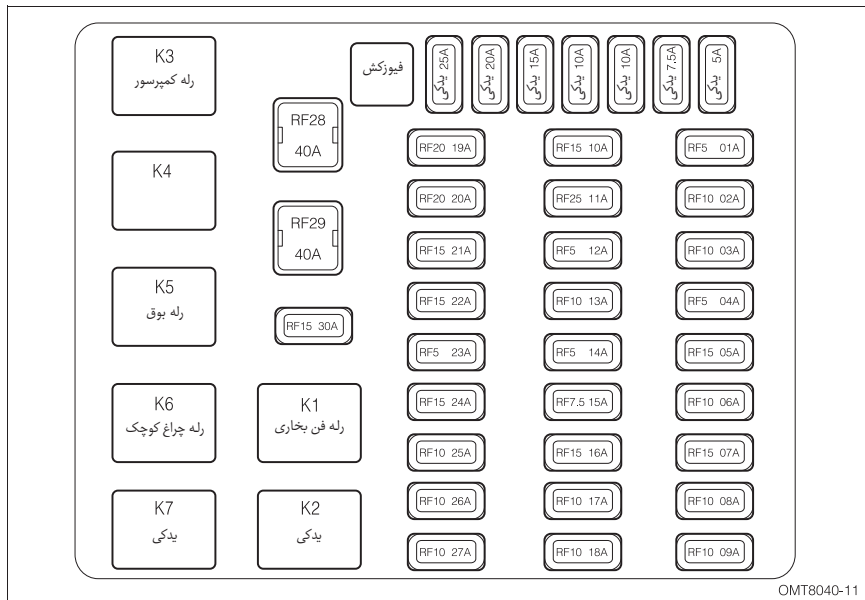

جعبه فیوز داخل محفظه موتور

چیدمان فیوزها و رله‌های جعبه فیوز محفظه موتور

معرفی فیوزهای جعبه فیوز محفظه موتور

شماره	عنوان	شماره	عنوان	شماره	عنوان
EF01	فیوز چراغ نور پایین چپ	EF10	فیوز (CVT)TCU	EF08	فیوز فن اصلی
EF02	فیوز چراغ نور پایین راست	EF11	فیوز یدکی	EF07	فیوز فن دوم
EF03	فیوز پمپ بنزین	EF12	فیوز رله اصلی ECU	EF05	فیوز فن
EF04	فیوز چراغ نور بالا چپ	EF13	فیوز BCM	EF04	فیوز چراغ عقب
EF05	فیوز فن بخاری	EF14	فیوز چراغ دنده عقب	EF03	فیوز رله ECU
EF06	فیوز چراغ نور بالا راست	EF15	فیوز (CVT)TCU / چراغ دنده عقب (MT)	EF25	فیوز سنسور اکسیژن
EF07	فیوز فن دوم	EF16	فیوز دینام	EF26	فیوز کوئل
EF08	فیوز فن اصلی	EF17	فیوز چراغ کوچک راست / چراغ پلاک	EF27	فیوز ECU
EF09	فیوز فن استارت	EF18	فیوز یدکی		

جعبه رله فن

چیدمان فیوزها و رله‌ها در جعبه رله فن

معرفی فیوزهای جعبه رله فن

شماره	عنوان	شماره	عنوان	شماره	عنوان
CF01	فیوز یدکی	CF02	فیوز دور کند فن	CF03	فیوز دور تند فن

جعبه فیوز داشبورد

چیدمان فیوزها و رله‌های جعبه فیوز داشبورد

راهنمای استفاده از خودروی سواری - MVM X33 S - فصل هشتم

OMT8040-11

معرفی فیوزهای جعبه داشبورد

شماره	عنوان	شماره	عنوان	شماره	عنوان
RF01	فیوز کلید تنظیم نور زمینه	RF11	فیوز برف پاک‌کن و شیشه شور جلو	RF21	فیوز کی سوئیچ
RF02	سنسور سرعت خودرو (گیربکس دستی) / سوئیچ پدال ترمز	RF12	فیوز کمپرسور کولر / پمپ بنزین / چراغ‌های نور پایین / چراغ‌های نور بالا	RF22	فیوز یدکی
RF03	فیوز ABS	RF13	فیوز ایربگ	RF23	فیوز کلید سانروف
RF04	فیوز پنل کنترل کولر	RF14	سیستم صوتی	RF24	فیوز رله بوق
RF05	فیوز فندک	RF15	فیوز کلید تنظیم آینه	RF25	فیوز پنل کنترل کولر
RF06	فیوز پنل کیلومتر شمار	RF16	فیوز گرم کن صندلی	RF26	فیوز ایموبلایزر
RF07	فیوز سیستم صوتی	RF17	فیوز ECU/TCU/ایموبلایزر	RF27	فیوز گرم کن آینه
RF08	فیوز کانکتور عیب‌یابی	RF18	فیوز BCM	RF28	فیوز مغزی سوئیچ
RF09	فیوز پنل کیلومتر شمار	RF19	فیوز رله کمپرسور	RF29	فیوز مغزی سوئیچ
RF10	فیوز برف پاک‌کن و شیشه شور عقب	RF20	فیوز سانروف	RF30	فیوز سوکت برق ۱۲۷