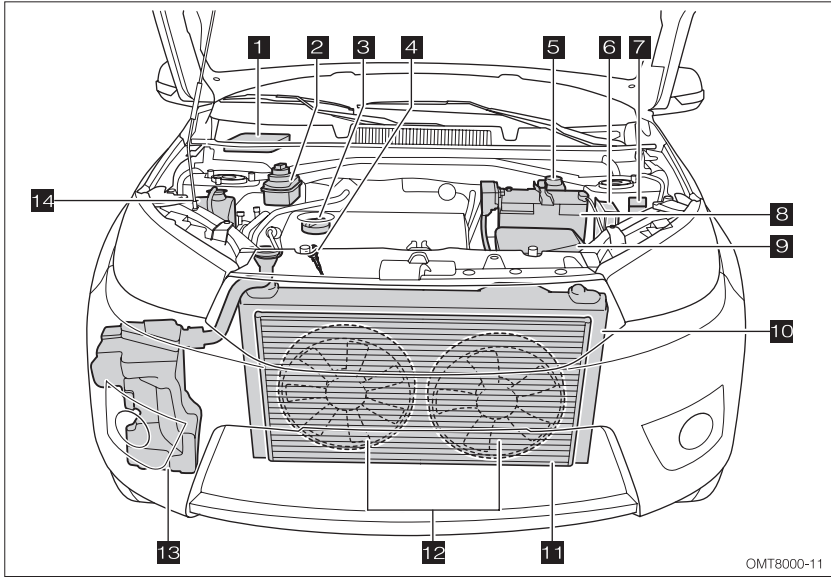

محفظه موتور

OMT8000-11

- | | | | |
|----|--------------------------|---|--------------------------|
| ۸ | باتری | ۱ | جعبه فیوز محفظه موتور |
| ۹ | هواکش موتور (فیلتر هوا) | ۲ | مخزن روغن هیدرولیک فرمان |
| ۱۰ | رادیاتور | ۳ | درب روغن موتور |
| ۱۱ | کندانسور | ۴ | گیج روغن موتور |
| ۱۲ | فن خنک کننده | ۵ | مخزن روغن ترمز |
| ۱۳ | مخزن شیشه شور | ۶ | واحد کنترل گیربکس CVT |
| ۱۴ | مخزن انبساط | ۷ | جعبه رله فن |

جعبه فیوز داخل محفظه موتور

چیدمان فیوزها و رله‌های جعبه فیوز محفظه موتور

معرفی فیوزهای جعبه فیوز محفظه موتور

شماره	عنوان	شماره	عنوان	شماره	عنوان
EF01	فیوز چراغ نور پایین چپ	EF10	فیوز (CVT)TCU	EF08	فیوز فن اصلی
EF02	فیوز چراغ نور پایین راست	EF11	فیوز یدکی	EF07	فیوز فن دوم
EF03	فیوز پمپ بنزین	EF12	فیوز رله اصلی ECU	EF05	فیوز فن
EF04	فیوز چراغ نور بالا چپ	EF13	فیوز BCM	EF04	فیوز چراغ عقب
EF05	فیوز فن بخاری	EF14	فیوز چراغ دنده عقب	EF03	فیوز رله ECU
EF06	فیوز چراغ نور بالا راست	EF15	فیوز (CVT)TCU / چراغ دنده عقب (MT)	EF25	فیوز سنسور اکسیژن
EF07	فیوز فن دوم	EF16	فیوز دینام	EF26	فیوز کوئل
EF08	فیوز فن اصلی	EF17	فیوز چراغ کوچک راست / چراغ پلاک	EF27	فیوز ECU
EF09	فیوز فن استارت	EF18	فیوز یدکی		