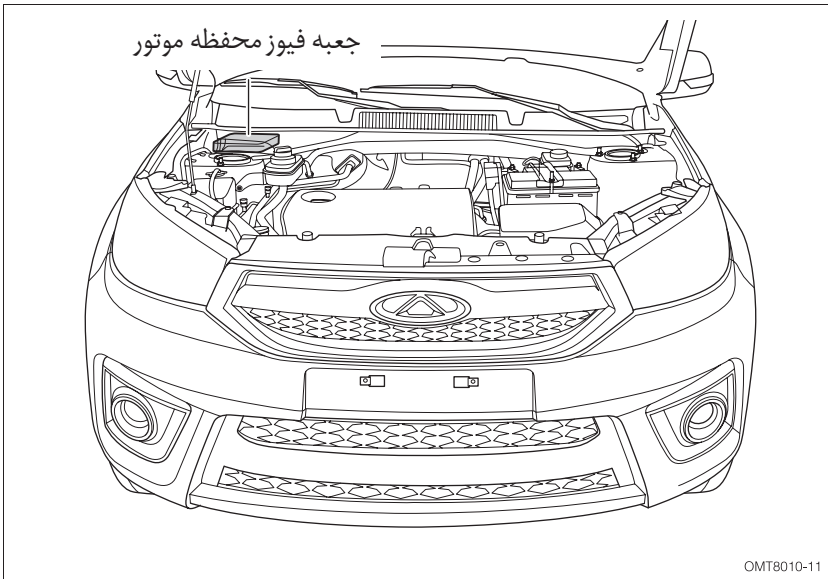

محفظه موتور

OMT8000-11

- | | | | |
|----|--------------------------|---|--------------------------|
| ۸ | باتری | ۱ | جعبه فیوز محفظه موتور |
| ۹ | هواکش موتور (فیلتر هوا) | ۲ | مخزن روغن هیدرولیک فرمان |
| ۱۰ | رادیاتور | ۳ | درب روغن موتور |
| ۱۱ | کندانسور | ۴ | گیج روغن موتور |
| ۱۲ | فن خنک کننده | ۵ | مخزن روغن ترمز |
| ۱۳ | مخزن شیشه شور | ۶ | واحد کنترل گیربکس CVT |
| ۱۴ | مخزن انبساط | ۷ | جعبه رله فن |

جعبه فیوز داخل محفظه موتور

چیدمان فیوزها و رله‌های جعبه فیوز محفظه موتور

معرفی فیوزهای جعبه فیوز محفظه موتور

شماره	عنوان	شماره	عنوان	شماره	عنوان
EF01	فیوز چراغ نور پایین چپ	EF10	فیوز (CVT)TCU	EF08	فیوز فن اصلی
EF02	فیوز چراغ نور پایین راست	EF11	فیوز یدکی	EF07	فیوز فن دوم
EF03	فیوز پمپ بنزین	EF12	فیوز رله اصلی ECU	EF05	فیوز فن
EF04	فیوز چراغ نور بالا چپ	EF13	فیوز BCM	EF04	فیوز چراغ عقب
EF05	فیوز فن بخاری	EF14	فیوز چراغ دنده عقب	EF03	فیوز رله ECU
EF06	فیوز چراغ نور بالا راست	EF15	فیوز (CVT)TCU / چراغ دنده عقب (MT)	EF25	فیوز سنسور اکسیژن
EF07	فیوز فن دوم	EF16	فیوز دینام	EF26	فیوز کوئل
EF08	فیوز فن اصلی	EF17	فیوز چراغ کوچک راست / چراغ پلاک	EF27	فیوز ECU
EF09	فیوز فن استارت	EF18	فیوز یدکی		