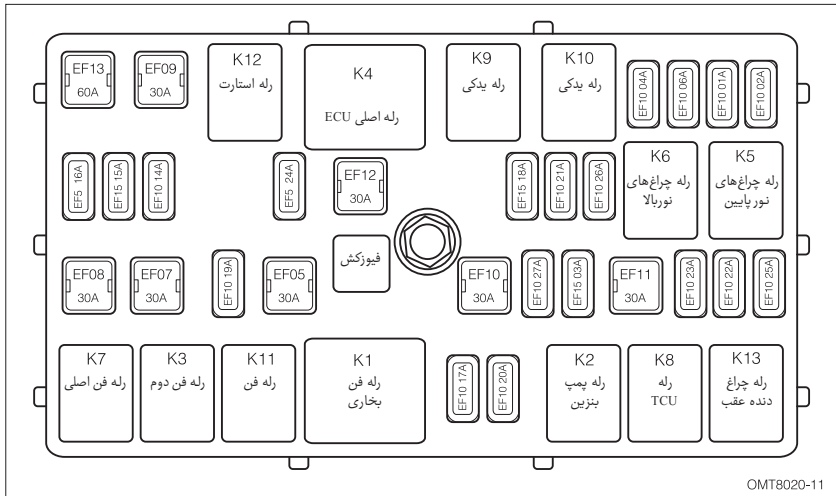

محفظه موتور

OMT8000-11

- | | | | |
|----|--------------------------|---|--------------------------|
| ۸ | باتری | ۱ | جعبه فیوز محفظه موتور |
| ۹ | هواکش موتور (فیلتر هوا) | ۲ | مخزن روغن هیدرولیک فرمان |
| ۱۰ | رادیاتور | ۳ | درب روغن موتور |
| ۱۱ | کندانسور | ۴ | گیج روغن موتور |
| ۱۲ | فن خنک کننده | ۵ | مخزن روغن ترمز |
| ۱۳ | مخزن شیشه شور | ۶ | واحد کنترل گیربکس CVT |
| ۱۴ | مخزن انبساط | ۷ | جعبه رله فن |

جعبه فیوز داخل محفظه موتور

چیدمان فیوزها و رله‌های جعبه فیوز محفظه موتور

معرفی فیوزهای جعبه فیوز محفظه موتور

شماره	عنوان	شماره	عنوان	شماره	عنوان
EF01	فیوز چراغ نور پایین چپ	EF10	فیوز (CVT)TCU	EF08	فیوز فن اصلی
EF02	فیوز چراغ نور پایین راست	EF11	فیوز یدکی	EF07	فیوز فن دوم
EF03	فیوز پمپ بنزین	EF12	فیوز رله اصلی ECU	EF05	فیوز فن
EF04	فیوز چراغ نور بالا چپ	EF13	فیوز BCM	EF04	فیوز چراغ عقب
EF05	فیوز فن بخاری	EF14	فیوز چراغ دنده عقب	EF03	فیوز رله ECU
EF06	فیوز چراغ نور بالا راست	EF15	فیوز (CVT)TCU / چراغ دنده عقب (MT)	EF25	فیوز سنسور اکسیژن
EF07	فیوز فن دوم	EF16	فیوز دینام	EF26	فیوز کوئل
EF08	فیوز فن اصلی	EF17	فیوز چراغ کوچک راست / چراغ پلاک	EF27	فیوز ECU
EF09	فیوز فن استارت	EF18	فیوز یدکی		

جعبه رله فن

چیدمان فیوزها و رله‌ها در جعبه رله فن

معرفی فیوزهای جعبه رله فن

شماره	عنوان	شماره	عنوان	شماره	عنوان
CF01	فیوز یدکی	CF02	فیوز دور کند فن	CF03	فیوز دور تند فن

جعبه فیوز داشبورد

چیدمان فیوزها و رله‌های جعبه فیوز داشبورد